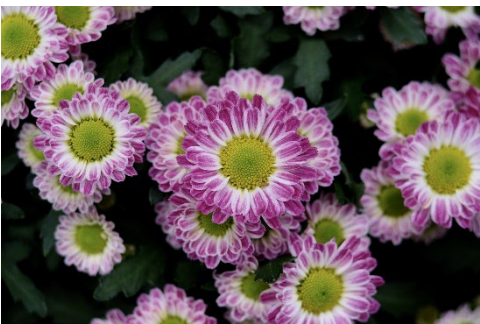

Varietà di crisantemi

I crisantemi sono fiori molto apprezzati per la loro bellezza e la loro longevità; sono spesso utilizzati come decorazioni floreali per eventi speciali, come matrimoni, compleanni e feste. I crisantemi sono anche un simbolo di longevità, saggezza e rinascita; esistono in una grande varietà di forme, dimensioni e colori, con circa 200 specie diverse. I crisantemi possono essere grandi e globulosi, a forma di margherita, a pompon o a ragno. I crisantemi chiamati "spider" hanno petali appuntiti come spade o allungati e sottilissimi, tanto da ricordare le zampe di un ragno, da qui il nome. I crisantemi coreani sono ideali in vaso e hanno una lunga fioritura.

Chrysanthemum 'Kleiner Bernstein'

Chrysanthemum 'Lady Brokett'

Chrysanthemum 'L'Innocence'

Chrysanthemum 'Luce di Novembre'

Chrysanthemum 'Mài Kyo'

Chrysanthemum 'Mandarine'

Chrysanthemum 'Mary Stoker'

Chrysanthemum mutazione da 'Apricot'

Chrysanthemum morifolium

Chrysanthemum 'Orchid Helen'

Chrysanthemum 'Pizzicato'

Chrysanthemum 'Poesie'

Chrysanthemum 'Red Velvet'

Chrysanthemum 'Rose Simple'

Chrysanthemum 'Rosensilber'

Chrysanthemum 'Ruby Mound'